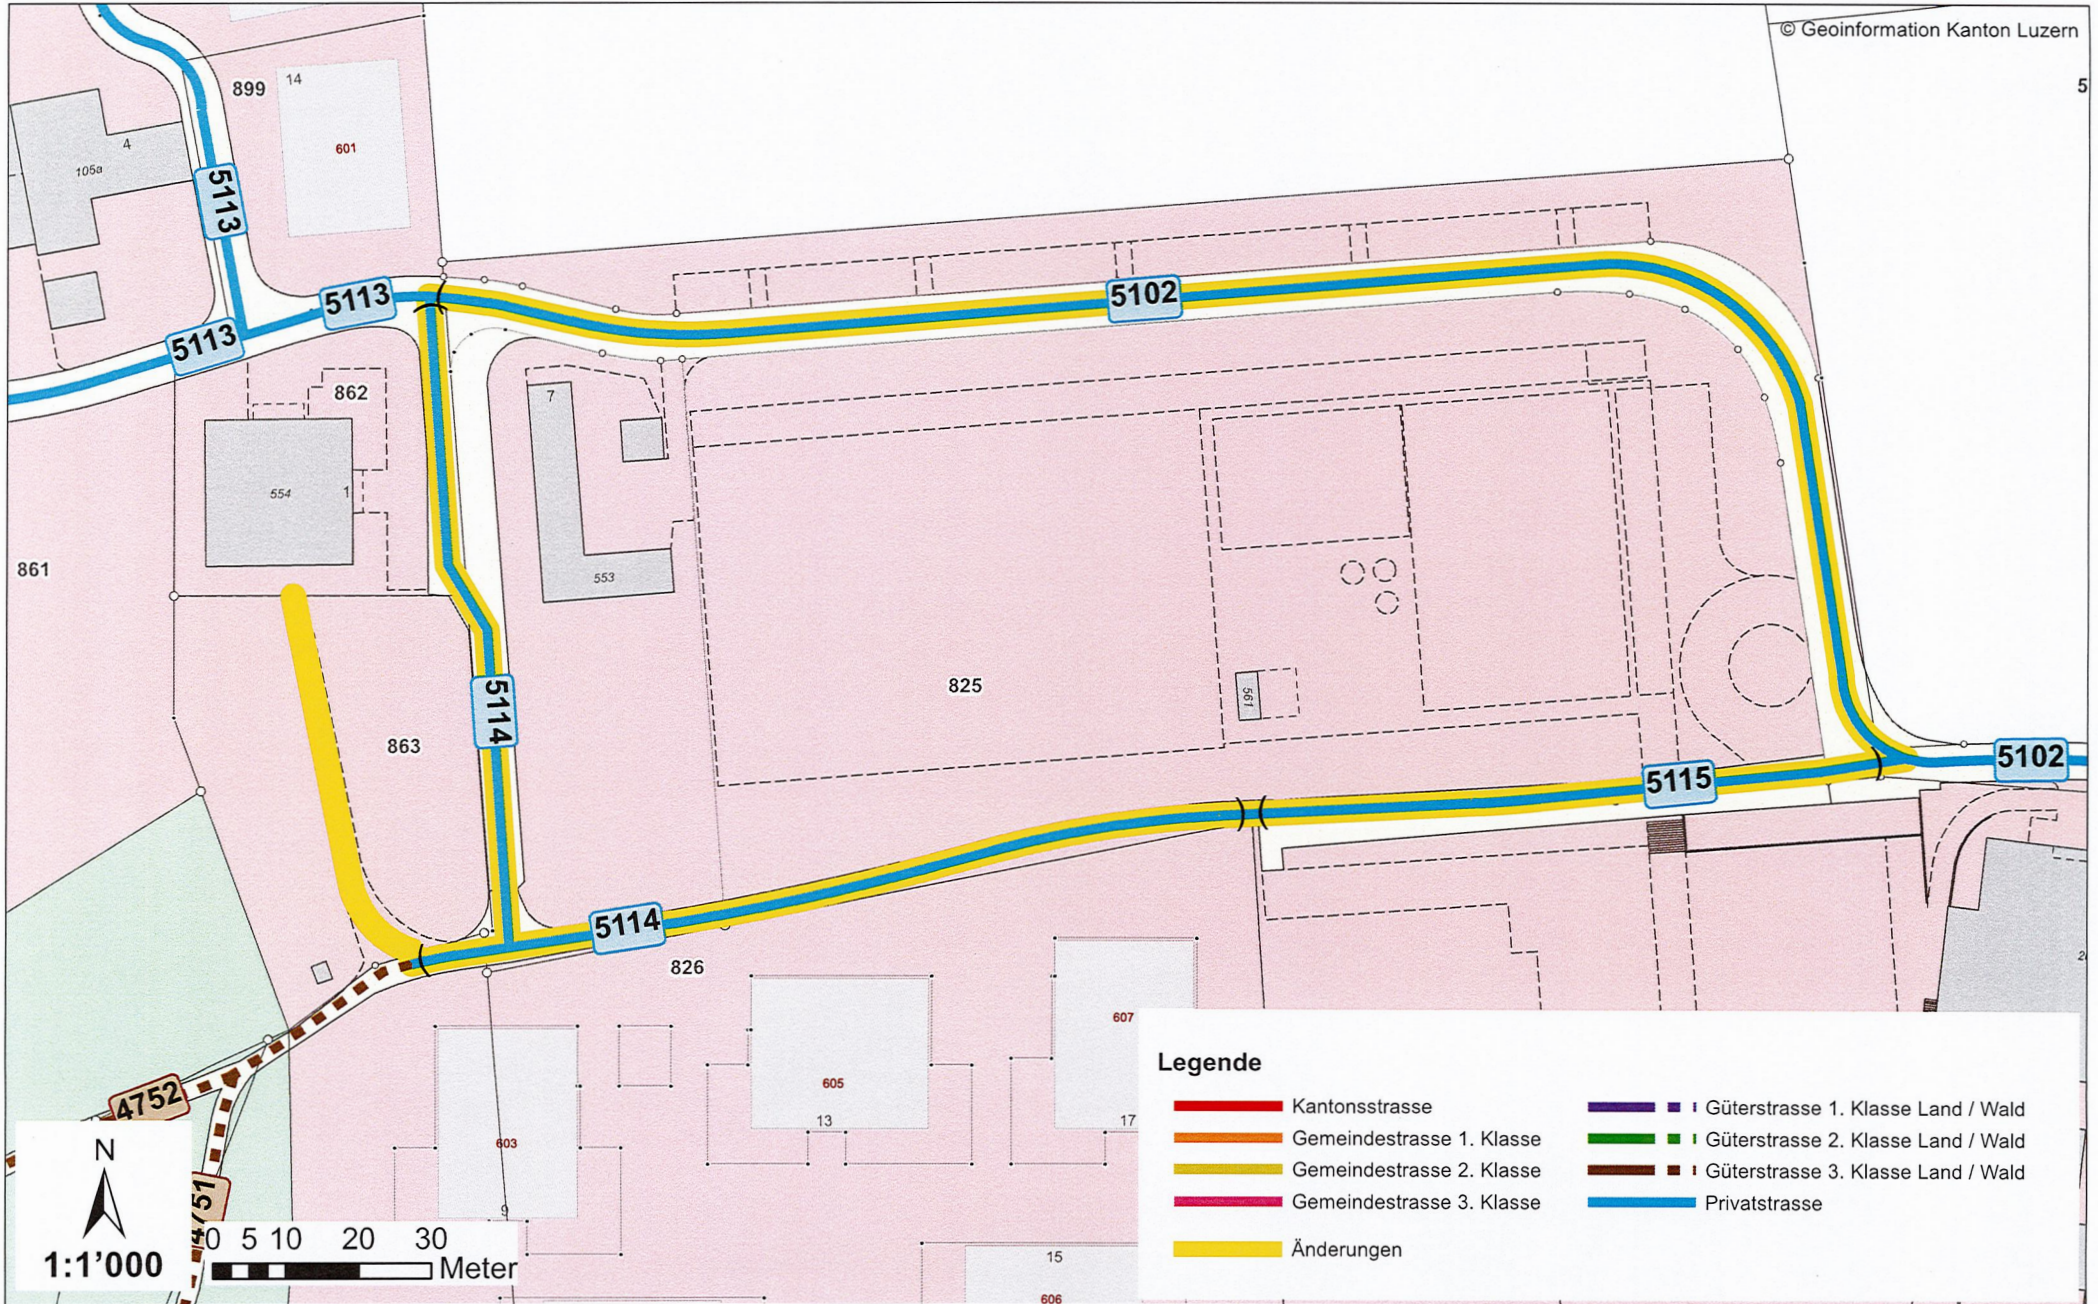

Gemeinde: Rain

Chrummweidstrasse / Rüti

Erstellt am: 09.08.2022

Änderung:

Umlegung Privatstrasse (5102) und
Neuklassierung Privatstrassen (5114 und 5115)

5102: bisher 525 m, neu 460 m

5114: bisher 0 m, neu 210 m

5115: bisher 0 m, neu 90 m

trigonet
MASSGEBEND FÜR
GEOINFORMATION

© Geoinformation Kanton Luzern