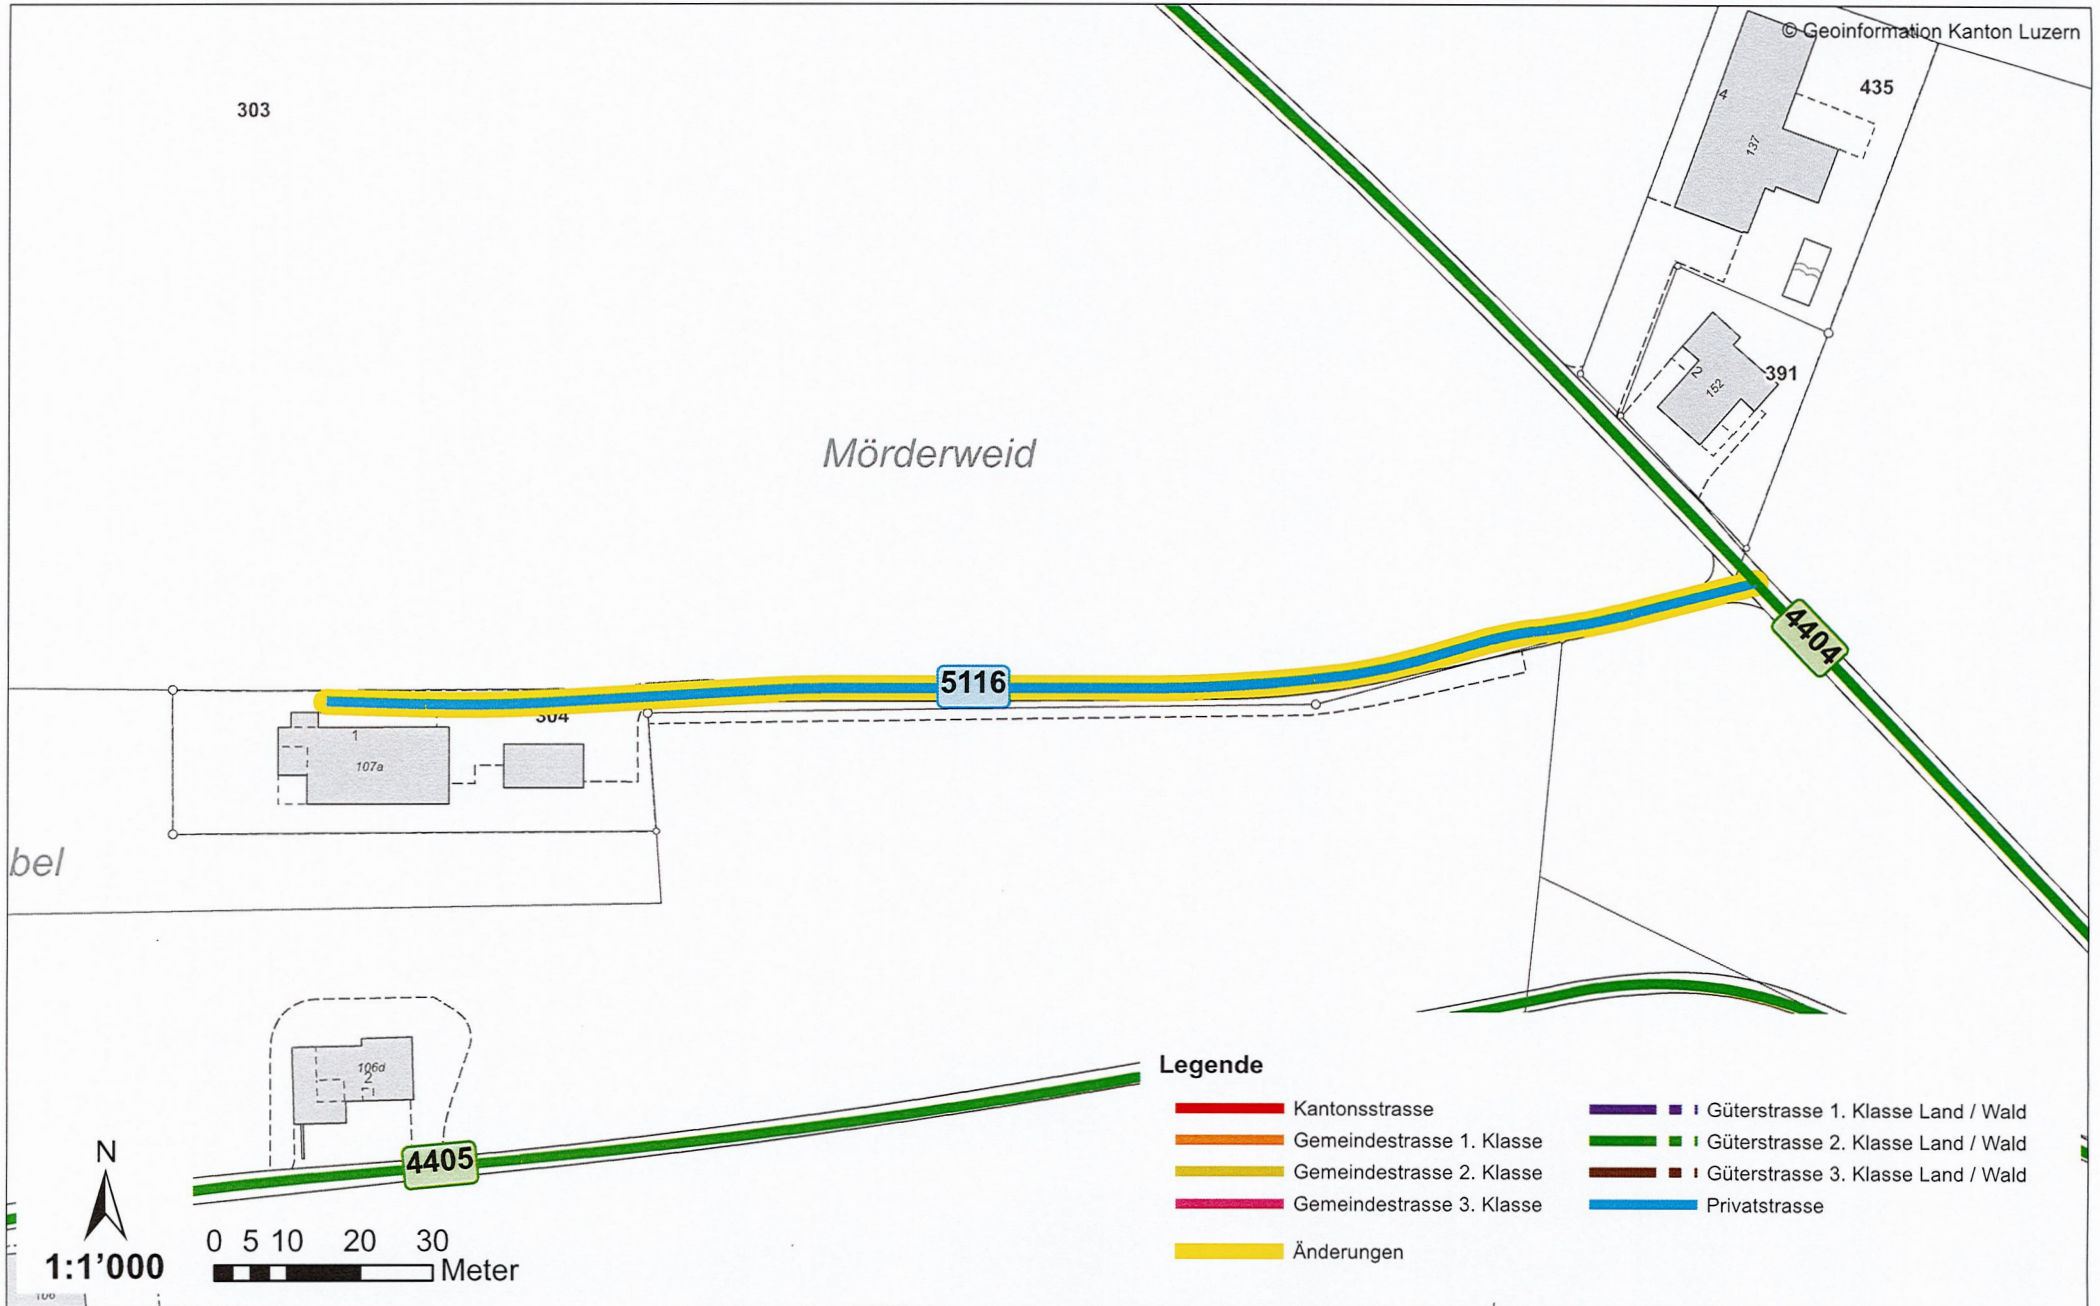

1:1'000

Gemeinde: Rain

Chrummweidstrasse / Rüti

Erstellt am: 09.08.2022

Änderung:

Umlegung Privatstrasse (5102) und
Neuklassierung Privatstrassen (5114 und 5115)

5102: bisher 525 m, neu 460 m

5114: bisher 0 m, neu 210 m

5115: bisher 0 m, neu 90 m

trigonet
MASSGEBEND FÜR
GEOINFORMATION

Trigonet AG - Baselstrasse 59 - 6252 Dagmersellen
062 748 55 44 - dagmersellen@trigonet.ch - trigonet.ch

© Geoinformation Kanton Luzern

Gemeinde: Rain
Hofur
Erstellt am: 09.08.2022

Änderung:
Aufhebung Privatstrasse (5106)
im Landwirtschaftsgebiet

5106: bisher 95 m, neu 0 m
(Achtung, Nummer 5106 kommt auch
im Siedlungsgebiet vor!)

trigonet
MASSGEBEND FÜR
GEOINFORMATION

Trigonet AG - Baselstrasse 59 - 6252 Dagmersellen
062 748 55 44 - dagmersellen@trigonet.ch - trigonet.ch