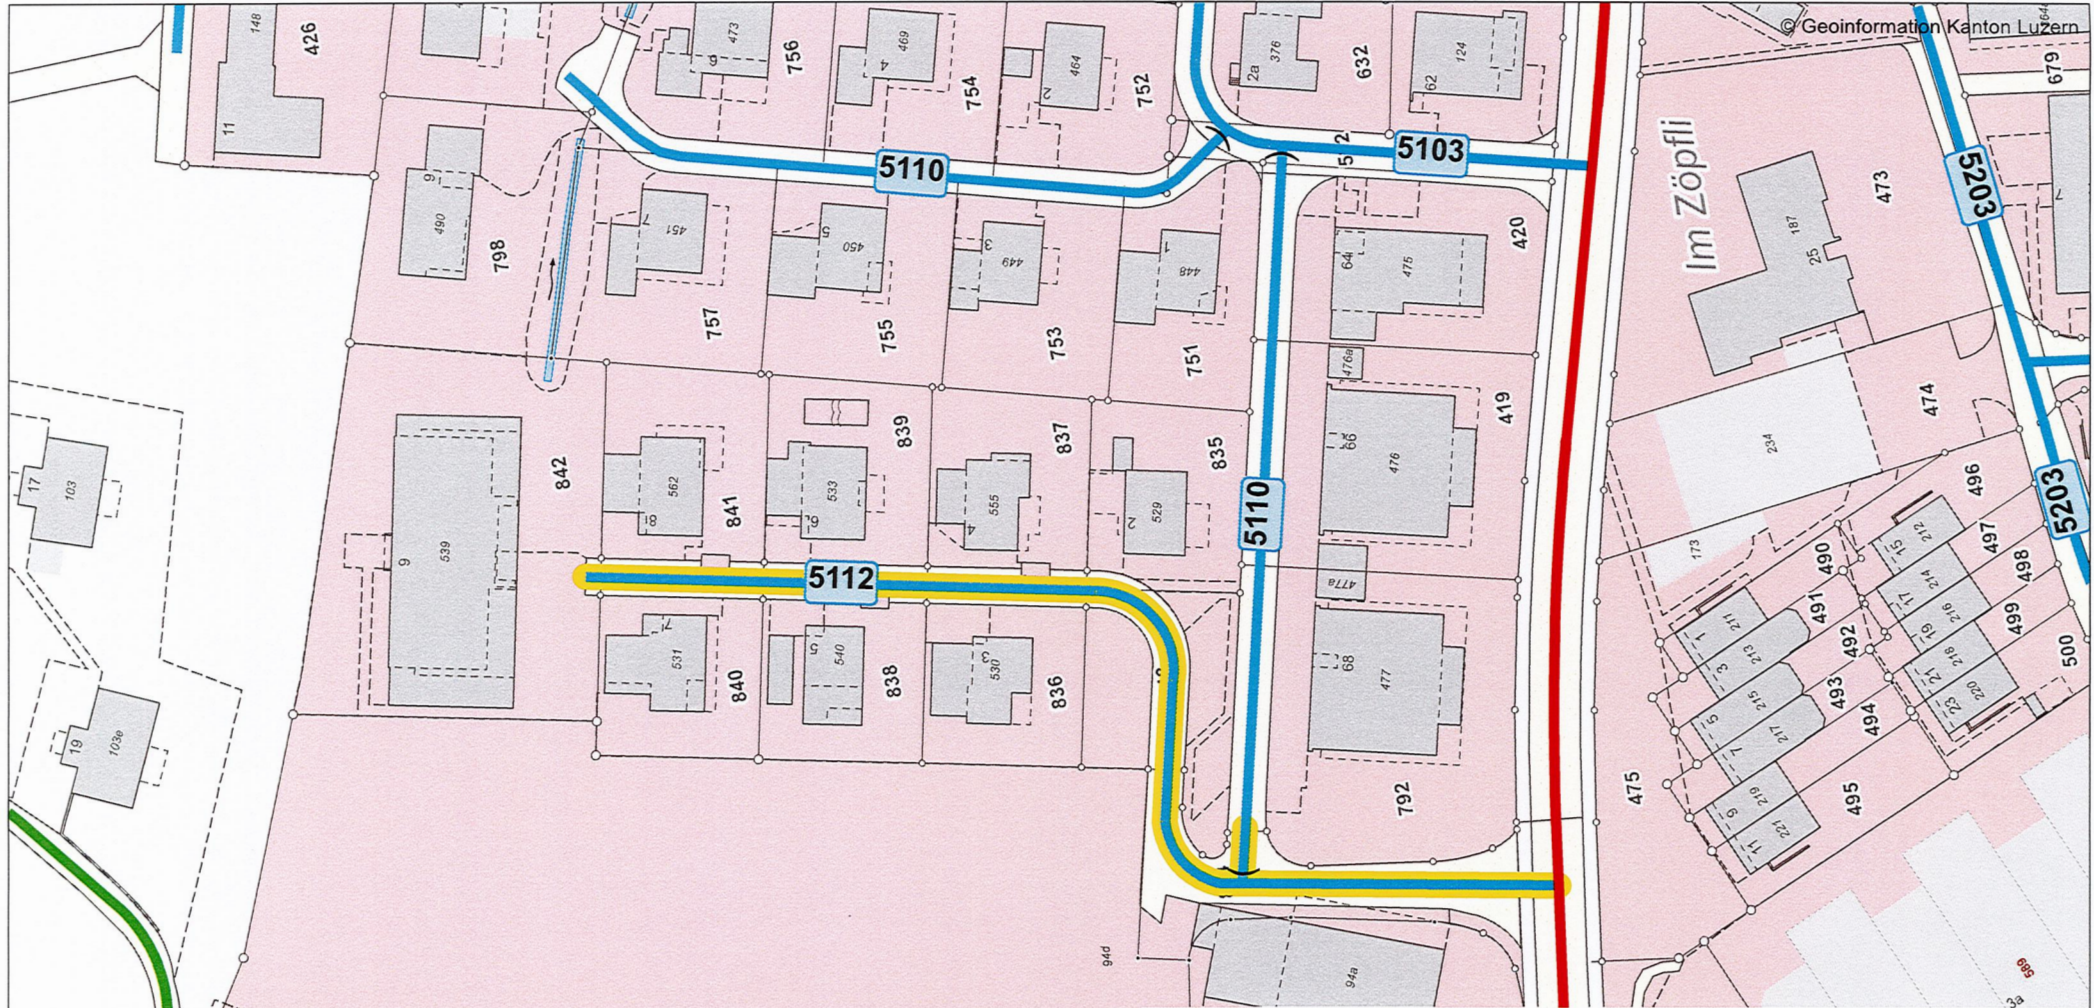

Gemeinde: Rain
Grünrain

Erstellt am: 09.08.2022

Änderung:

Neuklassierung Privatstrasse (5112)

5110: bisher 195 m, neu 200 m

5112: bisher 0 m, neu 165 m

trigonet
MASSGEBEND FÜR
GEOINFORMATION

Legende

- Kantonsstrasse
- Gemeindestrasse 1. Klasse
- Gemeindestrasse 2. Klasse
- Gemeindestrasse 3. Klasse
- Änderungen
- Güterstrasse 1. Klasse Land / Wald
- Güterstrasse 2. Klasse Land / Wald
- Güterstrasse 3. Klasse Land / Wald
- Privatstrasse

1:1'000