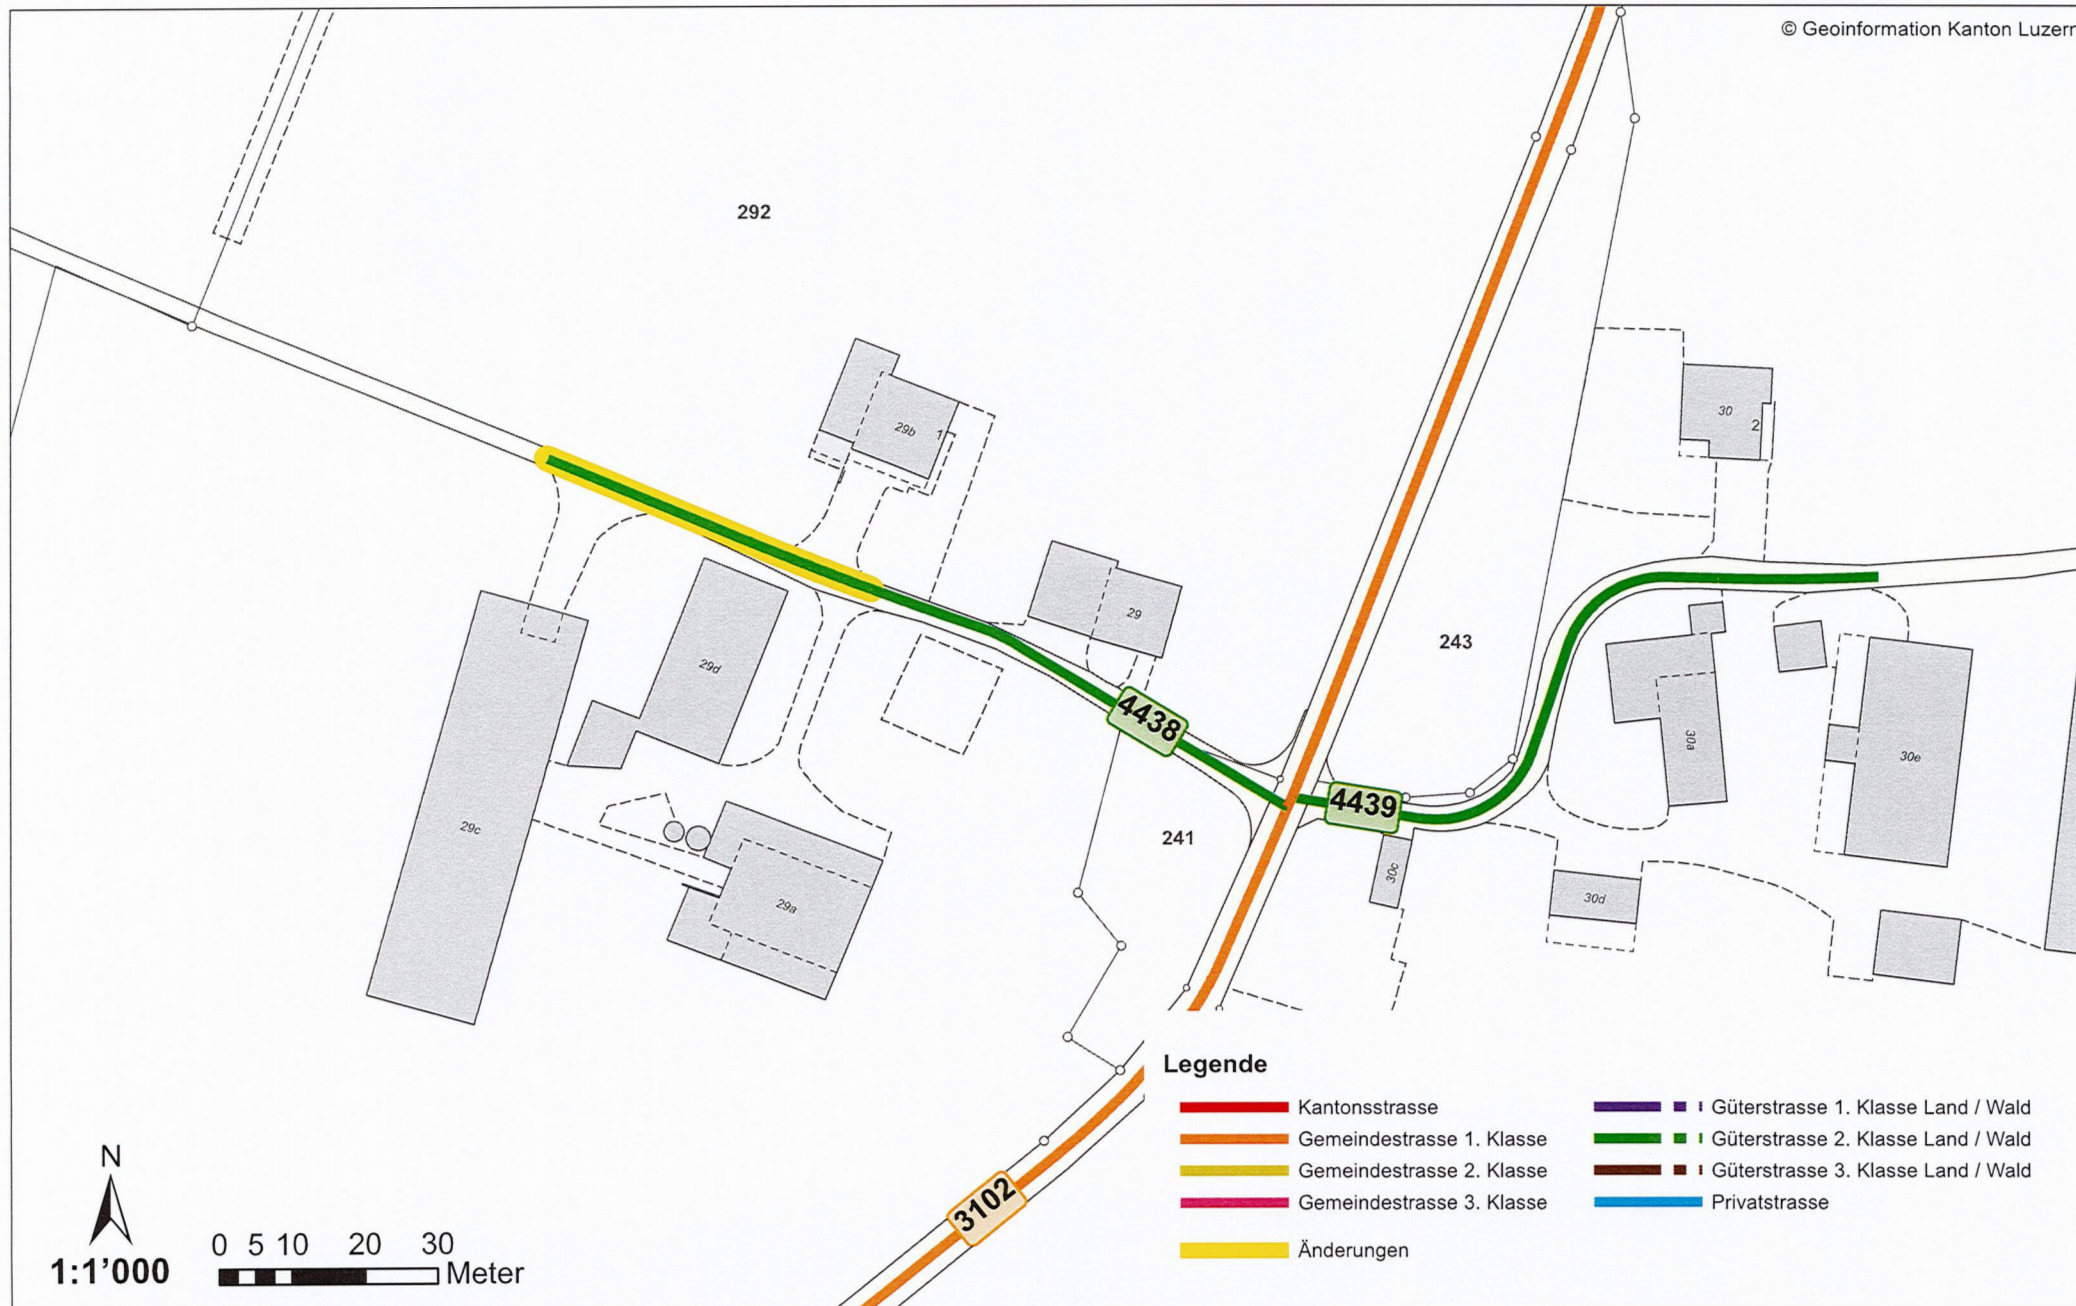

Gemeinde: Rain
Eiferlinge

Erstellt am: 09.08.2022

Änderung:

Verlängerung Güterstrasse 2. Klasse Land (4407)
bis Scheuneneinfahrt

4407: bisher 50 m, neu 85 m

trigonet
MASSGEBEND FÜR
GEOINFORMATION

Trigonet AG - Baselstrasse 59 - 6352 Dagmersellen
062 748 55 44 - dagmersellen@trigonet.ch - trigonet.ch

© Geoinformation Kanton Luzern

1:1'000

0 5 10 20 30
Meter

Legende

- Kantonstrasse
- Gemeindestrasse 1. Klasse
- Gemeindestrasse 2. Klasse
- Gemeindestrasse 3. Klasse
- Änderungen
- Güterstrasse 1. Klasse Land / Wald
- Güterstrasse 2. Klasse Land / Wald
- Güterstrasse 3. Klasse Land / Wald
- Privatstrasse

Gemeinde: Rain
Grünrain

Erstellt am: 09.08.2022

Änderung:

Neuklassierung Privatstrasse (5112)

5110: bisher 195 m, neu 200 m

5112: bisher 0 m, neu 165 m

trigonet
MASSGEBEND FÜR
GEOINFORMATION

Trigonet AG - Baseltstrasse 59 - 6252 Dagmersellen
062 748 55 44 - dagmersellen@trigonet.ch - trigonet.ch

Änderung:
Aufhebung Privatstrasse (5106)
im Landwirtschaftsgebiet

5106: bisher 95 m, neu 0 m
(Achtung, Nummer 5106 kommt auch
im Siedlungsgebiet vor!)

trigonet
MASSGEBEND FÜR
GEOINFORMATION

Trigonet AG - Baselstrasse 59 - 6252 Dagmersellen
062 748 55 44 - dagmersellen@trigonet.ch - trigonet.ch