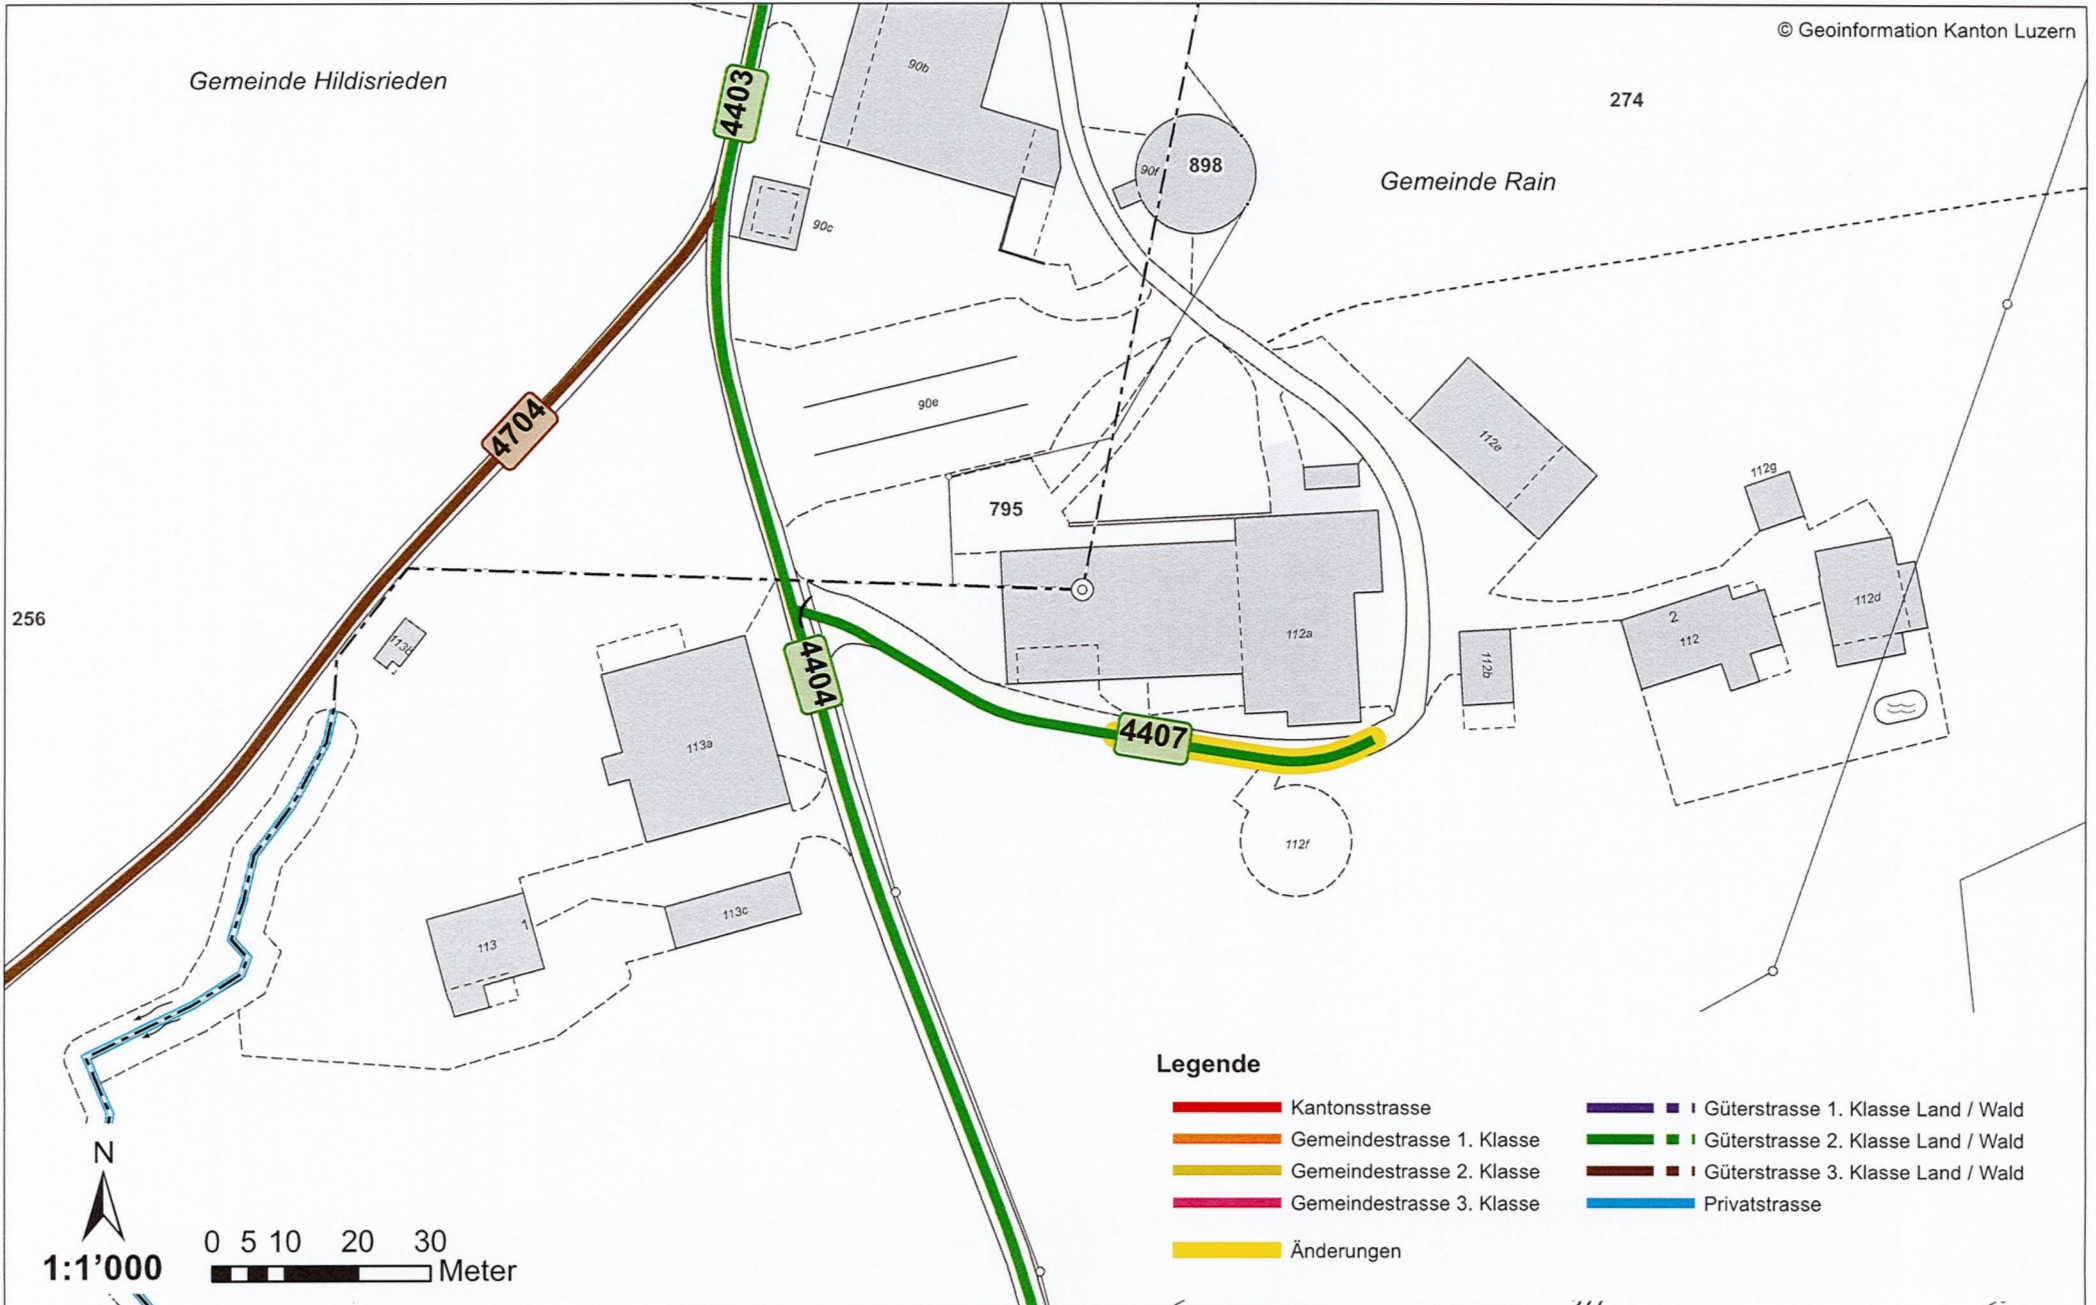

Gemeinde: Rain
Eiferlinge

Erstellt am: 09.08.2022

Änderung:

Verlängerung Güterstrasse 2. Klasse Land (4407)
bis Scheuneneinfahrt

4407: bisher 50 m, neu 85 m

trigonet
MASSGEBEND FÜR
GEOINFORMATION

© Geoinformation Kanton Luzern

1:1'000

0 5 10 20 30
Meter

Legende

- Kantonstrasse
- Gemeindestrasse 1. Klasse
- Gemeindestrasse 2. Klasse
- Gemeindestrasse 3. Klasse
- Änderungen
- Güterstrasse 1. Klasse Land / Wald
- Güterstrasse 2. Klasse Land / Wald
- Güterstrasse 3. Klasse Land / Wald
- Privatstrasse