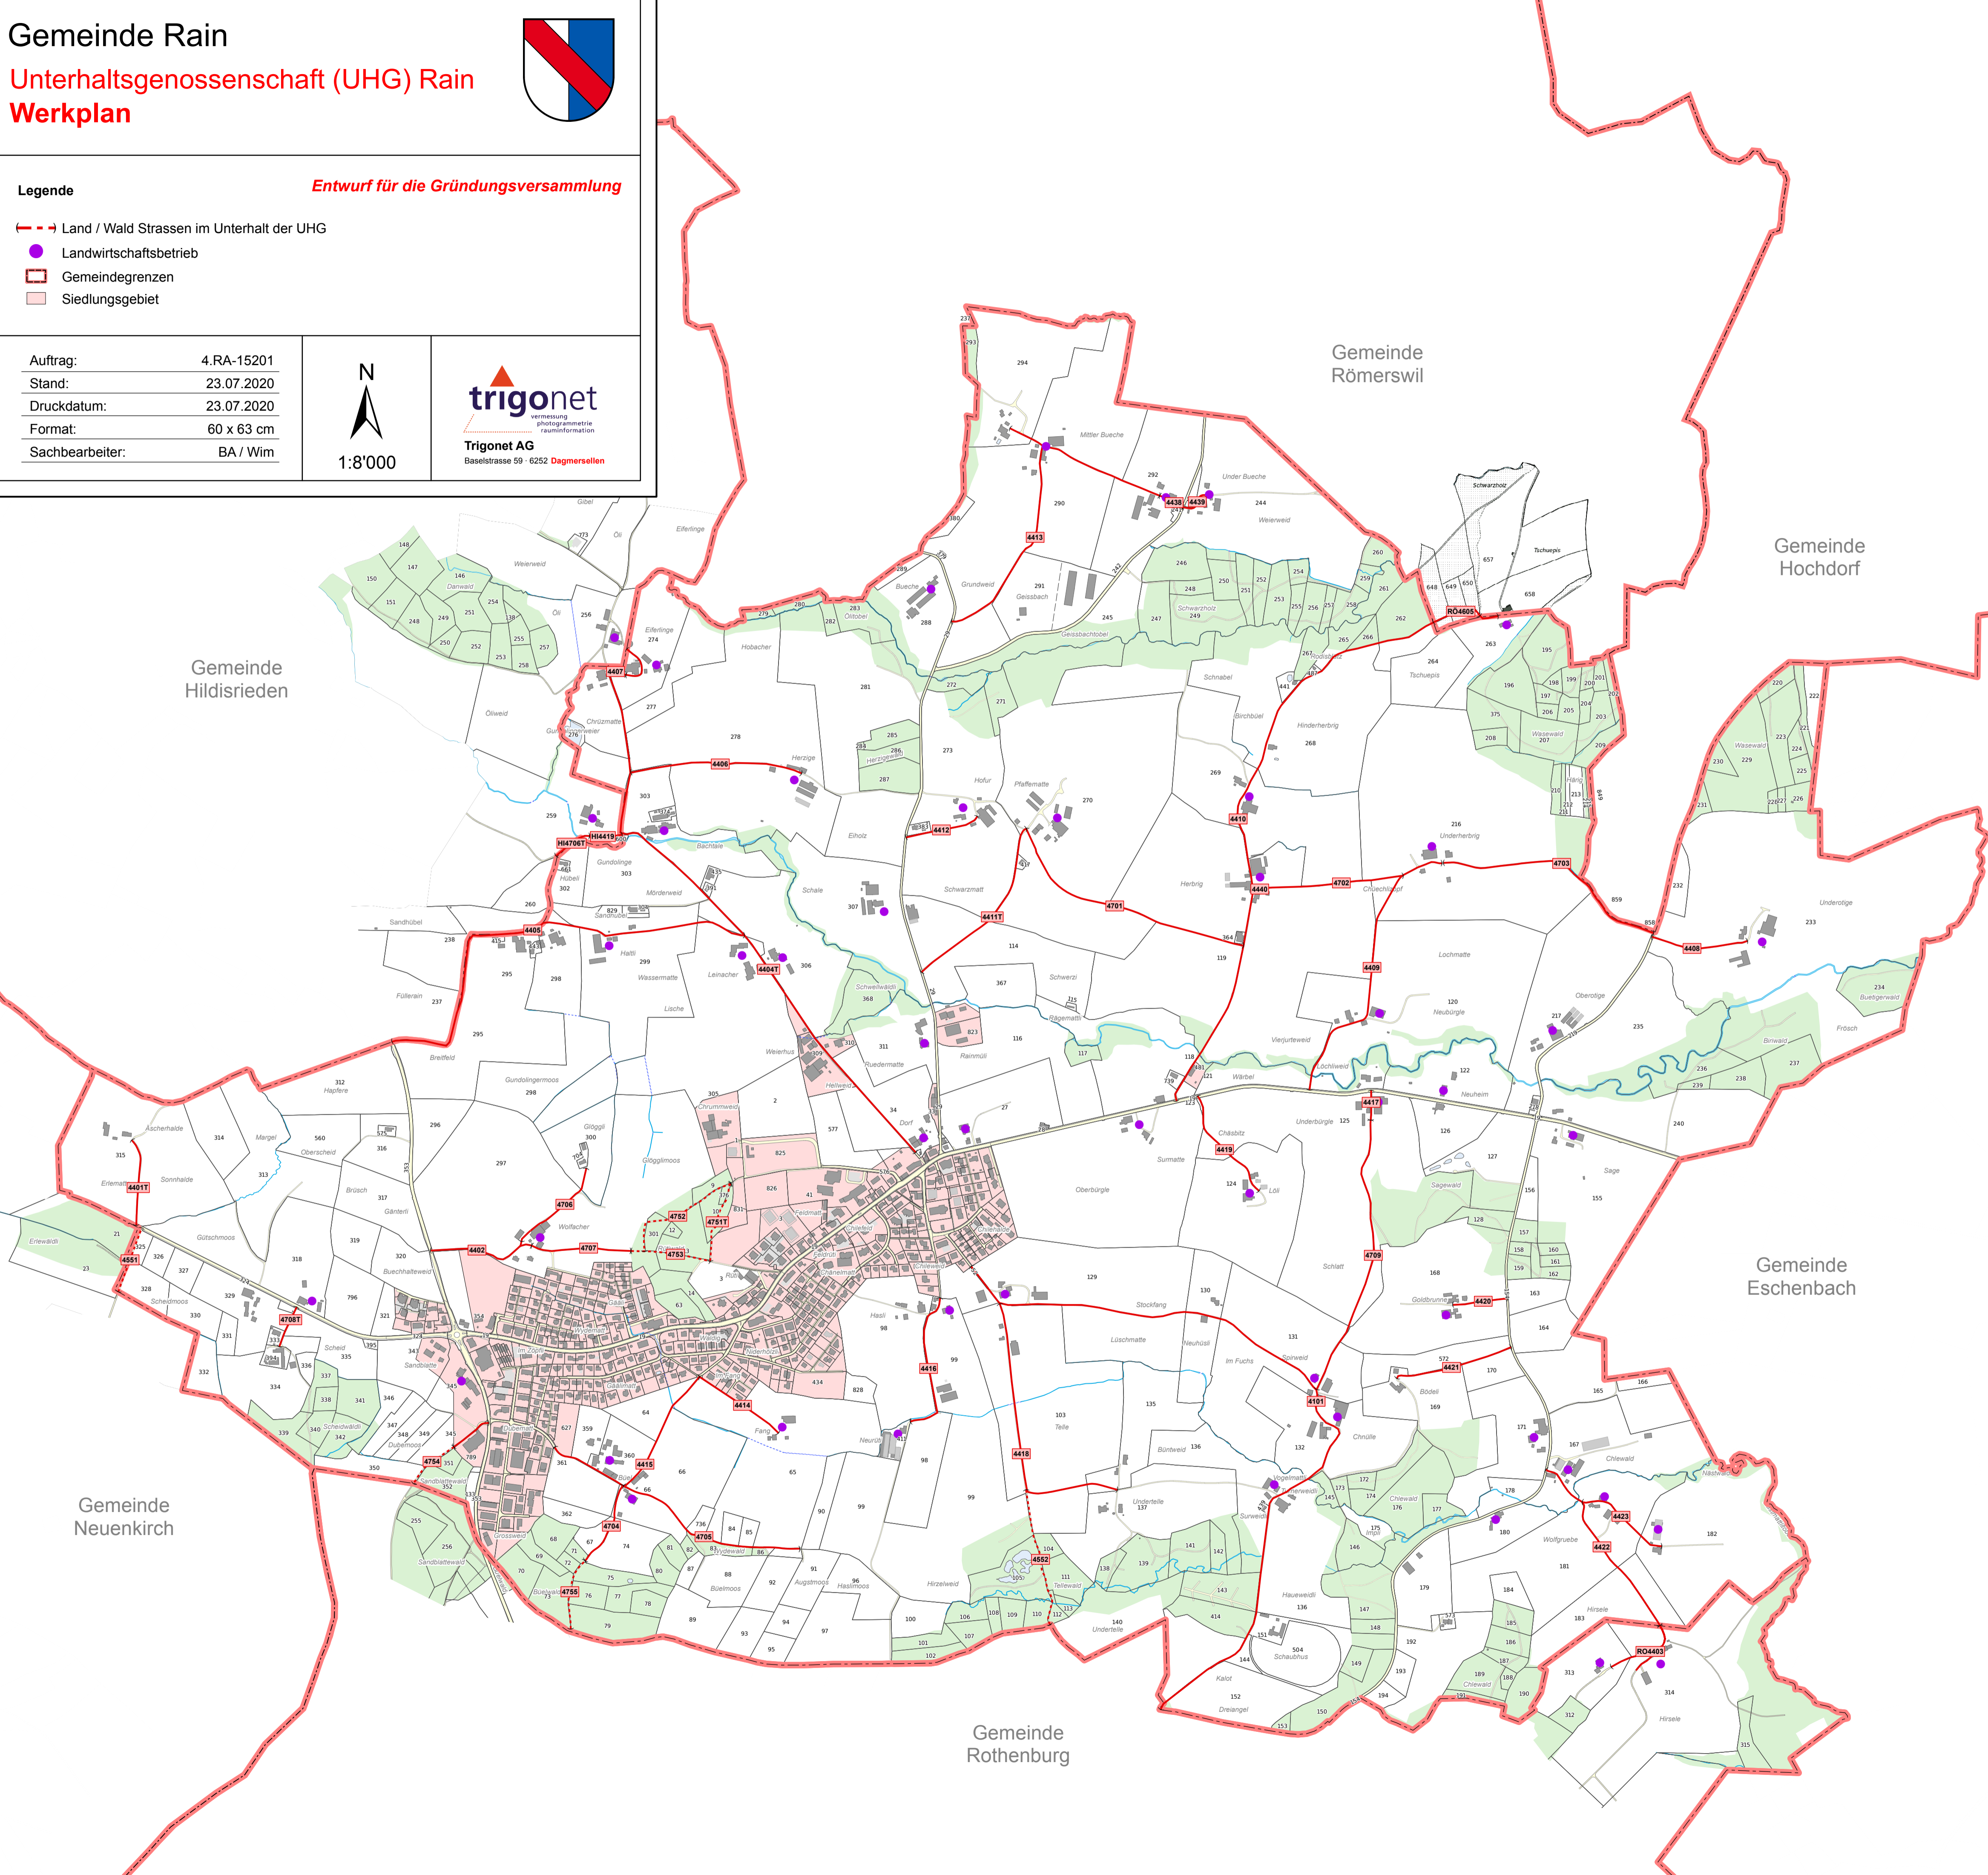

Gemeinde Rain

Unterhaltsgenossenschaft (UHG) Rain Werkplan

Legende

Entwurf für die Gründungsversammlung

- Land / Wald Strassen im Unterhalt der UHG
- Landwirtschaftsbetrieb
- Gemeindegrenzen
- Siedlungsgebiet

Auftrag:	4.RA-15201
Stand:	23.07.2020
Druckdatum:	23.07.2020
Format:	60 x 63 cm
Sachbearbeiter:	BA / Wim

Gemeinde
Römerswil

Gemeinde
Hochdorf

Gemeinde
Hildisrieden

Gemeinde
Eschenbach

Gemeinde
Neuenkirch

Gemeinde
Rothenburg